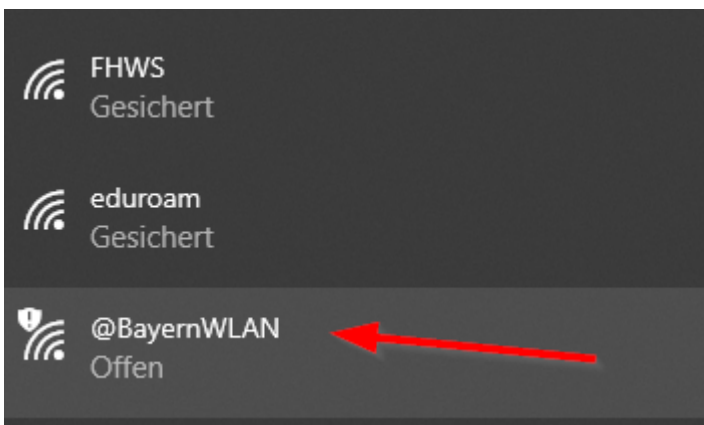

Access to Bayern WLAN at the FHWS

2 English

2.1 Setup @BayernWLAN

The WiFi "@BayernWLAN" is also available for Internet access at the FHWS. It is a free WiFi that can be used by everyone. Prior registration or a ticket is not necessary.

After connecting, a landing page should open in the browser, here you have to accept the terms and conditions and click on "Connect".

If the landing page does not open automatically, here is the

link: <https://hotspot.vodafone.de/bayern/?A=B&RequestedURI=http://nmcheck.gnome.org>