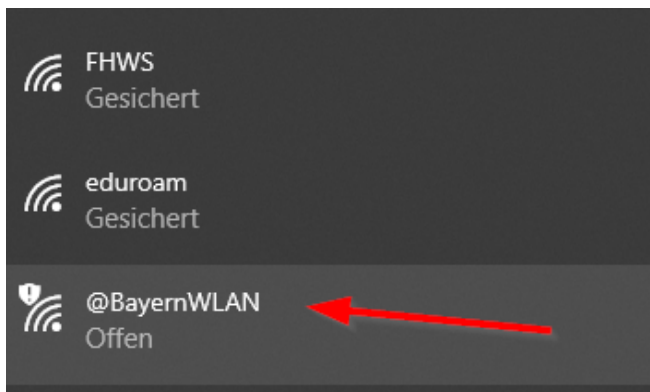

Inhaltsverzeichnis

1. Deutsch.....	2
1.1 Einrichten des @BayernWLAN	2
2 English.....	3
2.1 Setup @BayernWLAN.....	3

Zugang zum Bayern WLAN an der FHWS

1. Deutsch

1.1 Einrichten des @BayernWLAN

Für den Internetzugang an der FHWS steht Ihnen auch das WLAN „@BayernWLAN“ zur Verfügung. Es handelt sich um ein freies WLAN das von jedem verwendet werden kann. Eine vorherige Anmeldung oder Ticket ist nicht notwendig.

Nach dem Verbinden sollte sich eine Landingpage im Browser öffnen, hier muss man die AGB's akzeptieren und auf „Verbinden“ klicken.

Falls die Landinpage nicht automatisch geöffnet wird, hier der Link:

<https://hotspot.vodafone.de/bayern/?A=B&RequestedURI=http://nmcheck.gnome.org>