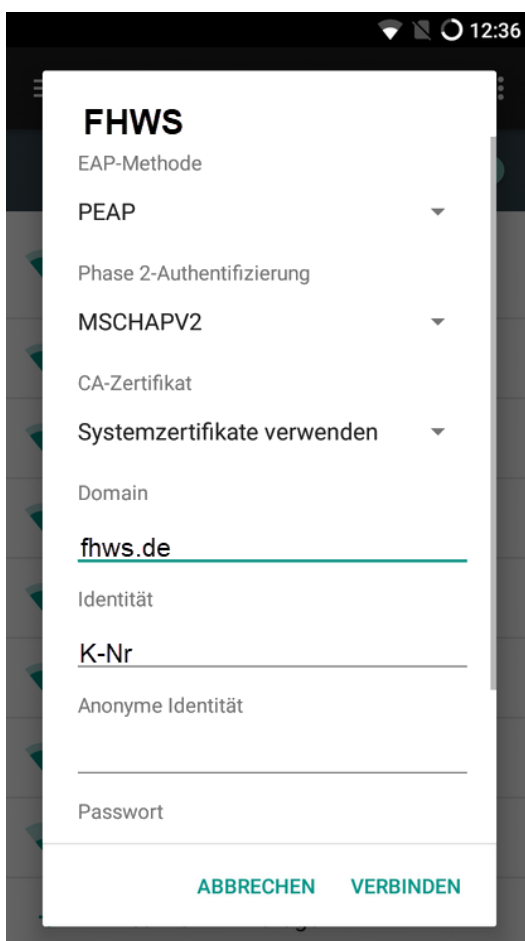

Inhaltsverzeichnis

1. Deutsch.....	2
1.1 Einrichten des FHWS WLAN	2
2 English.....	3
2.1 Setup FHWS WLAN	3

Zugang zum FHWS WLAN einrichten

1. Deutsch

1.1 Einrichten des FHWS WLAN

Um Zugang zum WLAN der FHWS zu erhalten, verbinden Sie sich bitte mit dem WLAN „FHWS“. Anmelden können Sie sich mit Ihrer K-Nummer und Ihrem Passwort. Die Einstellungen unterscheiden sich je nach Smartphone-Modell und Betriebssystem geringfügig, sollten aber so ähnlich genutzt werden:

Access to the FHWS WLAN

2 English

2.1 Setup FHWS WLAN

To access the FHWS WLAN, please connect to the WiFi "FHWS". You can log in with your K number and your password. The settings differ slightly depending on the smartphone model and operating system, but should be used similarly: